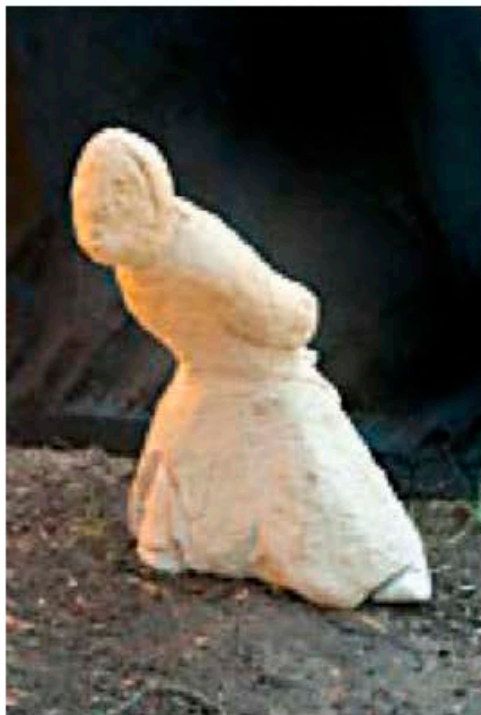

La exposición exhibe un conjunto de obras de gran formato en la planta baja, de manera que el visitante pueda interactuar en su recorrido a La Cúpula con las mismas. Se completa la exposición con obras de diversos materiales y formatos a modo de recorrido circular entre los arcos de la planta superior.

Hierro soldado y oxidado

Pieza única

27,5 x 14 x 11,5 cm

Enroscada Aesférica

Hierro soldado y oxidado

Pieza única

23 x 20 x 38 cm

hector delgado

Pensador
Caliza
Pieza única
95 x 40 x 30 cm

Manos

Caliza

Pieza única

95 x 40 x 30 cm

Monje

Caliza

Pieza única