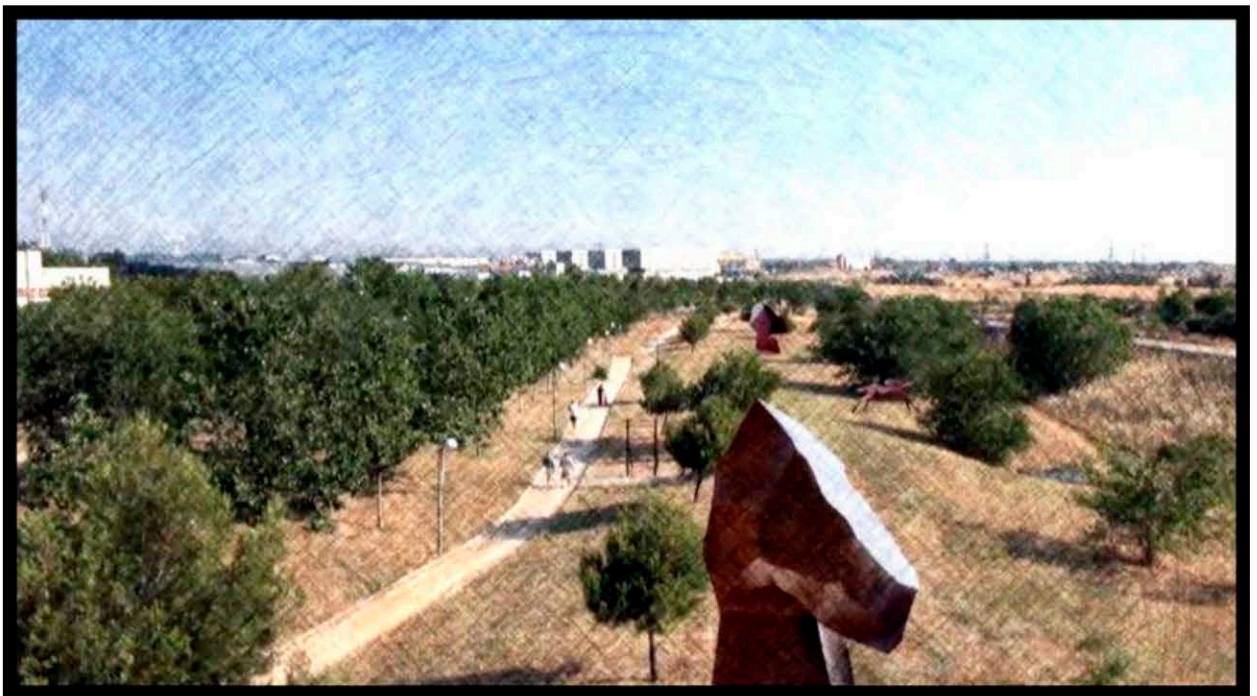

La exposición exhibe un conjunto de obras de gran formato en la planta baja, de manera que el visitante pueda interactuar en su recorrido a La Cúpula con las mismas. Se completa la exposición con obras de diversos materiales y formatos a modo de recorrido circular entre los arcos de la planta superior.

Pieza única

40 x 40 x 10 cm

**PRESENTACIÓN (PIE)
PARQUE INTERNACIONAL DE ESCULTURAS
SAN SEBASTIÁN DE LOS REYES
MADRID**

La exposición **ESPACIO Y ABSTRACCIÓN** supone la presentación de algunos de los escultores que van a integrar la primera fase del **PIE (Parque Internacional de Esculturas)**, que se está desarrollando en el enclave del Parque de Avenida de los Pirineos, de San Sebastián de los Reyes.

El **Parque Internacional de Esculturas (PIE)** de Avda. de los Pirineos supone una oportunidad única de dotar a San Sebastián de los Reyes de un enclave privilegiado creando un nuevo referente de ocio y promoción de las Bellas Artes. El Parque permitirá albergar y exponer adecuadamente piezas escultóricas hasta ahora de imposible exhibición. Una de las características más importantes del Parque Internacional de Escultura es que es completamente abierto y gratuito. Los visitantes ya no tendrán que pagar una entrada para contemplar la belleza de las esculturas. Arte y Naturaleza al aire libre que, a pesar de su gran formato, se integran en una simbiosis perfecta.