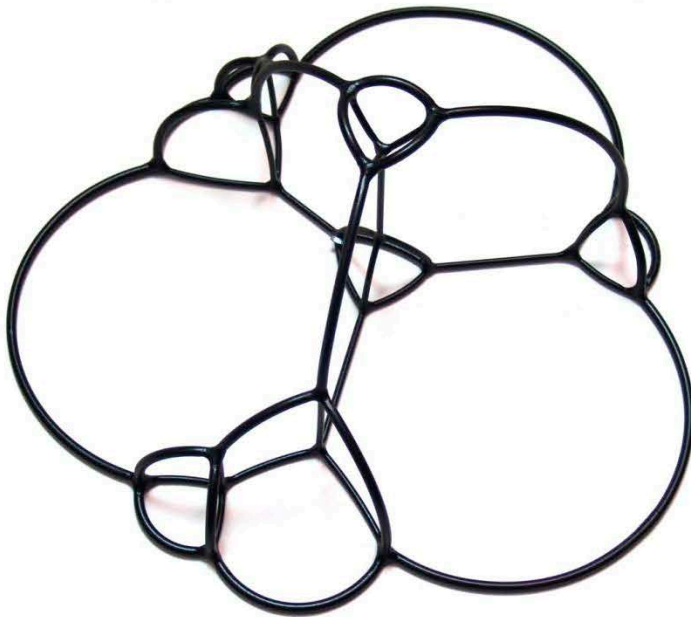

obras exposición

juan ramón martín

Perseo

Acero soldado patinado

Pieza única

18 x 20 x 40 cm

Prometeo

Acero soldado patinado

Pieza única

18 x 20 x 40 cm

diego canogar

Tetramorfo V

Hierro soldado y lacado

Pieza única

182 x 112 x 96 cm

Maqueta Gran Tetramorfo

Hierro soldado y oxidado sobre placa de granito

Pieza única

24 x 34 x 15 cm

Burbujas

Hierro soldado y pintado

Pieza única

46 x 43 x 18 cm

Tetramorfo XII

Hierro soldado y oxidado

Pieza única

27,5 x 14 x 11,5 cm

Enroscada Aesférica

Hierro soldado y oxidado

Pieza única

23 x 20 x 38 cm

hector delgado